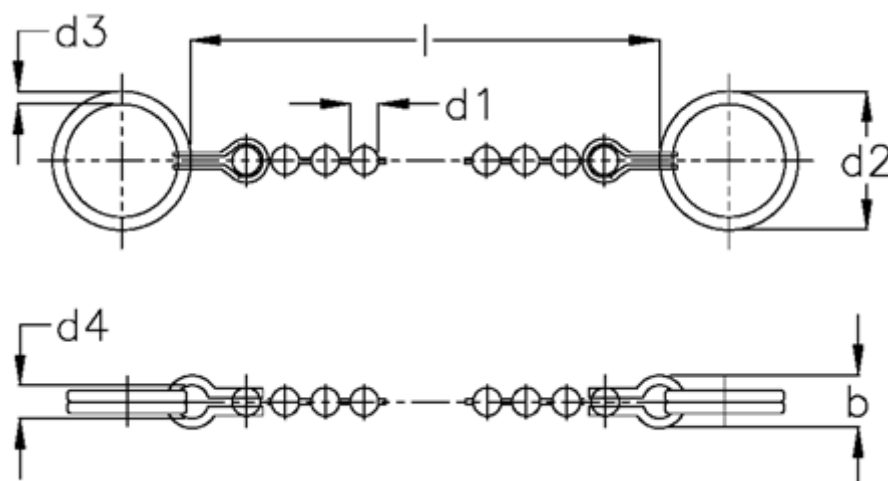

Varenummer: 2001520024
Beskrivelse: E+G Kuglekæde
GN 111-200-24

Mål

b	= 6
d1	= 3.5
d2	= 24
d3	= 1.5
d4	= 4
l	= 200
Statisk belastning (N)	= 100